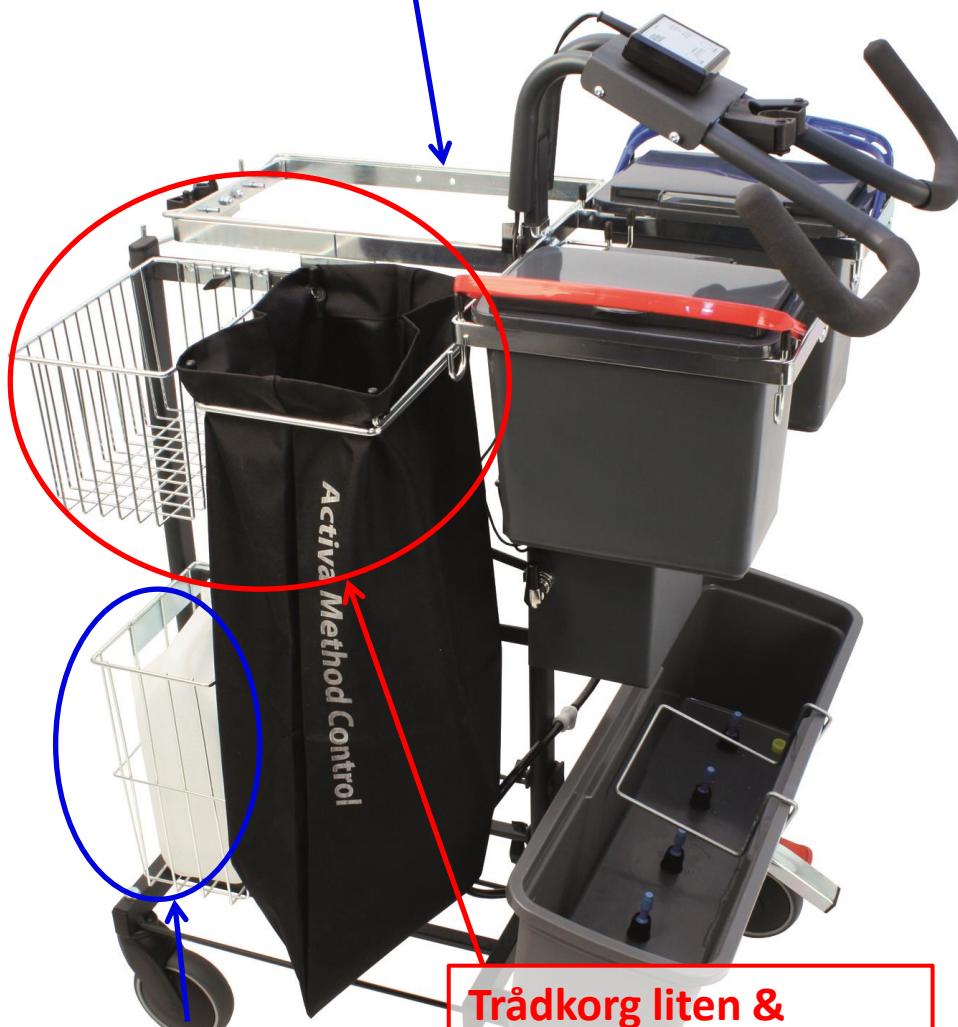

29121 Activa Metod Control

Gamla modellen med korgar istället för xBox

Ingen Rollbox

Trådkorg 5L dunk konsoll istället för xBox Bottendel.

Trådkorg liten & tvättpåsehållare med tvättpåse istället för xBox Komplet.