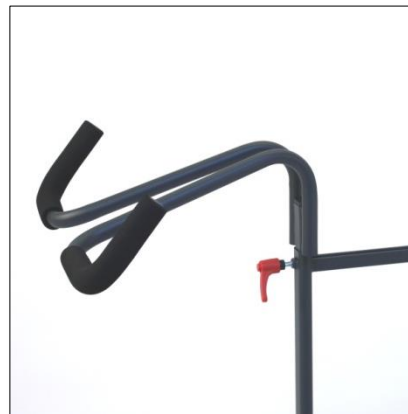

Monteringsanvisning

Activa JustOnce Control 29131

Basdelar till Activa JustOnce Control.

Börja med att montera konsolen på underredet och fixera med skruv och mutter.

Styret monteras enkelt dit genom att man skjuter ner det i konsolens ovalrör. Fixera sedan med den röda låsspaken.

På samma sätt monterar du dit säckhållaren.

Komplett Activa JustOnce Control 29131.

Montering av Sopsäck

Activa JustOnce Control 29131

Fäll upp trådbyglarna och trä in säcken underifrån mellan trådbyglarna.

Vik säcken över den ena trådbygeln.

Gör sedan likadant på motsvarande sida och fäll ner trådbyglarna.

Fixera säcken genom att dra den neråt enligt bilden.

Komplett Activa JustOnce Control 29131.