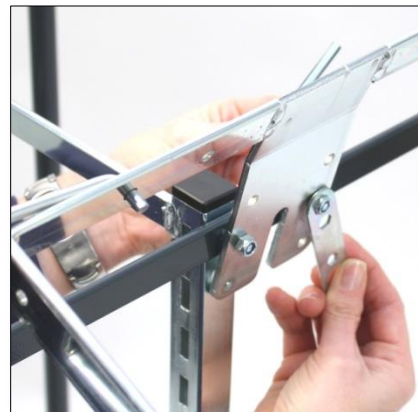

Monteringsanvisning

29134 Activa Basic Control

Basdelar till 29134 Activa Basic Control

Börja med att montera styret på underredet.

Sedan monterar du säckbågen enligt bild.

Montera modulramen mot styret i de vänstra gängande hålet enligt bild.

Sedan monterar du säckhållaren på säckbågen enligt bild.

Monterad basvagn.

Komplett 29134 Activa Basic Control 29134

Fäll upp trådbyglarna och trä in säcken underifrån mellan trådbyglarna.

Vik säcken över den ena trådbygeln.

Gör sedan likadant på motsvarande sida och fäll ner trådbyglarna.

Fixera säcken genom att dra den neråt enligt bilden.