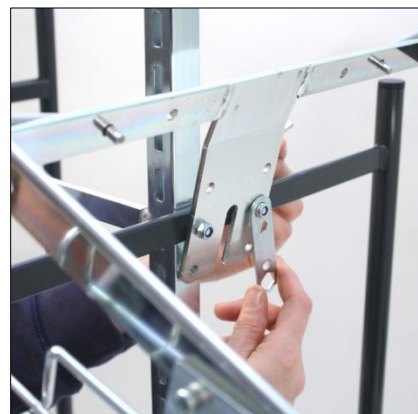

## Activa Harmoni 3.2 29472

Basdelar till Activa Harmoni 3.2

Börja med att montera styret på underredet.

Sedan monterar du säckbågen enligt bild.

Montera modulramen mot styret i de gängade hålen enligt bild.

## Montering av Sopsäck

Fäll upp trådbyglarna och trä in säcken underifrån mellan trådbyglarna.

Vik säcken över den ena trådbygeln.

Gör sedan likadant på motsvarande sida och fäll ner trådbyglarna.

Fixera säcken genom att dra den neråt enligt bilden.