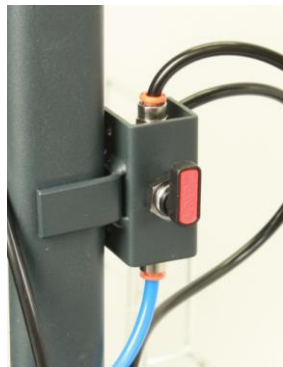

Monteringsanvisning

29779 Omkopplare 2 ramper 30-60

Montera ramphållaren med 2 ramper

Montera omkopplaren på vagnen

Koppla den högra lösa slangen från ventilhuset i mitten och koppla sedan den blå och svarta sprayslangen mot respektive ramp.

Omkopplare i detta läge aktiverar den långa sprayrampen

Omkopplare i detta läge aktiverar den korta sprayrampen