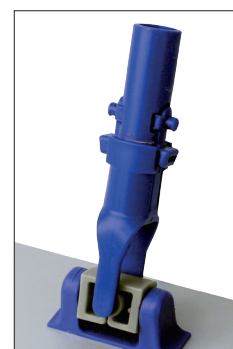

Lifetime QuickSnap stativ

- Enkel snabbkoppling
- Slät ovansida
- Leden kan låsas i sidled

Lifetime Quick-snap är ett högkvalitativt kardborrestativ tillverkat i eloxerad aluminium. Ovansidan är helt slät, vilket eliminerar smutsfällor. Kardborren är monterad i skenor på undersidan och kan lätt bytas ut. Quick-snap-leden (se bild) gör det mycket enkelt att koppla på och av skaft. Leden kan låsas i sidled och rörligheten kan dämpas i fram- och bakled. Möjligheten att låsa stativet i ett läge ger ett större användningsområde för mopningen, t ex golvlister, väggar, ventilationskanaler, tak och belysning.

Möjligheten att låsa stativet i ett läge underlättar mopning av t ex belysning.

Lifetime Quick-snap har en smart quick-snap-led som underlättar snabbkoppling till skaft.

Ändskydd till stativ, finns som reservdel.

Utbyteskardborre till stativ.

Lifetime QuickSnap kardborrestativ		
Storlek	Art.nr.	Antal
30 cm	12028	10 st/krt
40 cm	12005	10 st/krt
60 cm	12006	10 st/krt
90 cm	12007	10 st/krt

Utbyteskardborre till Lifetime QuickSnap-stativ		
Storlek	Art.nr.	Antal
30 cm	12090	2 st/fp
40 cm	12091	2 st/fp
50 cm	12092	2 st/fp
60 cm	12093	2 st/fp
90 cm	12089	2 st/fp