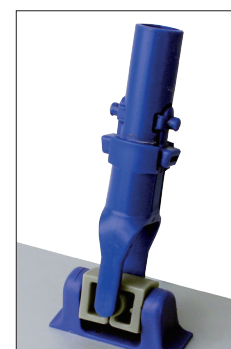

Lifetime QuickSnap stativ

- Enkel snabbkoppling
- Slät ovansida
- Leden kan låsas i sidled

Lifetime Quick-snap är ett högkvalitativt kardborrestativ tillverkat i eloxerad aluminium. Ovansidan är helt slät, vilket eliminerar smutsfällor. Kardborren är monterad i skenor på undersidan och kan lätt bytas ut. Quick-snap-leden (se bild) gör det mycket enkelt att koppla på och av skaft. Leden kan låsas i sidled och rörligheten kan dämpas i fram- och bakled. Möjligheten att låsa stativet i ett läge ger ett större användningsområde för mopningen, t ex golvlister, väggar, ventilationskanaler, tak och belysning.

Möjligheten att låsa stativet i ett läge underlättar mopning av t ex belysning.

Lifetime Quick-snap har en smart quick-snap-led som underlättar snabbkoppling till skaft.

Ändskydd till stativ, finns som reservdel.

Utbyteskardborre till stativ.

Lifetime QuickSnap kardborrestativ		
Storlek	Art.nr.	Antal
30 cm	12028	10 st/krt
40 cm	12005	10 st/krt
60 cm	12006	10 st/krt
90 cm	12007	10 st/krt

Utbyteskardborre till Lifetime QuickSnap-stativ		
Storlek	Art.nr.	Antal
30 cm	12090	2 st/fp
40 cm	12091	2 st/fp
50 cm	12092	2 st/fp
60 cm	12093	2 st/fp
90 cm	12089	2 st/fp