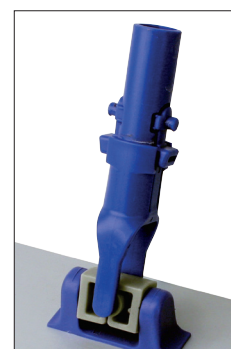

Lifetime QuickSnap stativ

- Enkel snabbkoppling
- Slät ovansida
- Leden kan låsas i sidled

Lifetime Quick-snap är ett högkvalitativt kardborrestativ tillverkat i eloxerad aluminium. Ovansidan är helt slät, vilket eliminerar smutsfällor. Kardborren är monterad i skenor på undersidan och kan lätt bytas ut. Quick-snap-leden (se bild) gör det mycket enkelt att koppla på och av skaft. Leden kan låsas i sidled och rörligheten kan dämpas i fram- och bakled. Möjligheten att låsa stativet i ett läge ger ett större användningsområde för mopningen, t ex golvlister, väggar, ventilationskanaler, tak och belysning.

Ändskydd till stativ, finns som reservdel.

Utbyteskardborre till stativ.

Möjligheten att låsa stativet i ett läge underlättar mopning av t ex belysning.

Lifetime Quick-snap har en smart quick-snap-led som underlättar snabbkoppling till skaft.