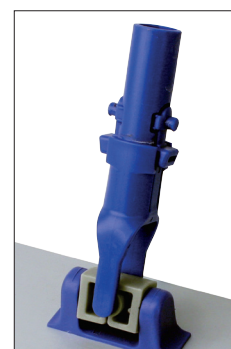

Lifetime QuickSnap stativ

- Enkel snabbkoppling
- Slät ovansida
- Leden kan låsas i sidled

Lifetime Quick-snap är ett högkvalitativt kardborrestativ tillverkat i eloxerad aluminium. Ovansidan är helt slät, vilket eliminerar smutsfällor. Kardborren är monterad i skenor på undersidan och kan lätt bytas ut. Quick-snap-leden (se bild) gör det mycket enkelt att koppla på och av skaft. Leden kan låsas i sidled och rörligheten kan dämpas i fram- och bakled. Möjligheten att låsa stativet i ett läge ger ett större användningsområde för mopningen, t ex golvlister, väggar, ventilationskanaler, tak och belysning.

Möjligheten att låsa stativet i ett läge underlättar mopning av t ex belysning.

Lifetime Quick-snap har en smart quick-snap-led som underlättar snabbkoppling till skaft.

Ändskydd till stativ, finns som reservdel.

Utbyteskardborre till stativ.

Lifetime QuickSnap kardborrestativ		
Storlek	Art.nr.	Antal
30 cm	12028	10 st/krt
40 cm	12005	10 st/krt
60 cm	12006	10 st/krt
90 cm	12007	10 st/krt

Utbyteskardborre till Lifetime QuickSnap-stativ		
Storlek	Art.nr.	Antal
30 cm	12098	2 st/fp
40 cm	12091	2 st/fp
50 cm	12092	2 st/fp
60 cm	12093	2 st/fp
90 cm	12089	2 st/fp