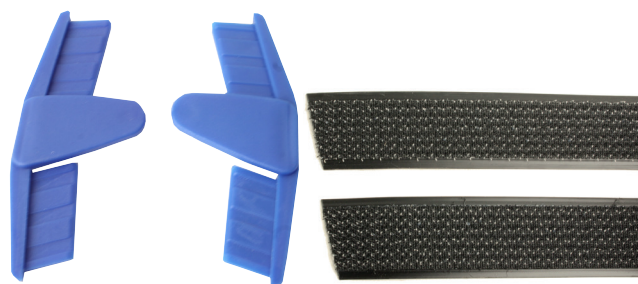

Lifetime kardborrestativ

- ▶ Kardborre monterad i skenor
- ▶ Slät ovansida
- ▶ Många storlekar

Moppstativ som är tillverkat i eloxerad aluminium med helt slät ovansida, vilket eliminerar smutsfällor.

Kardborren är monterad i skenor på undersidan och kan därmed lätt bytas när den blir sliten.

Ändskydden till stativet finns som reservdel.

Ändskydd till stativ, finns som reservdel.

Utbyteskardborre till stativ.

Lifetime kardborrestativ		
Storlek	Art.nr.	Antal
30 cm	12320	10 st/krt
40 cm	12314	10 st/krt
50 cm	12315	10 st/krt
60 cm	12316	10 st/krt
90 cm	12318	10 st/krt

Utbyteskardborre till Lifetime stativ		
Storlek	Art.nr.	Antal
30 cm	12098	2 st/fp
40 cm	12091	2 st/fp
50 cm	12092	2 st/fp
60 cm	12093	2 st/fp
90 cm	12089	2 st/fp

Ändskydd i plast, till Lifetime stativ	
Art.nr.	Antal
12323	2 st/fp