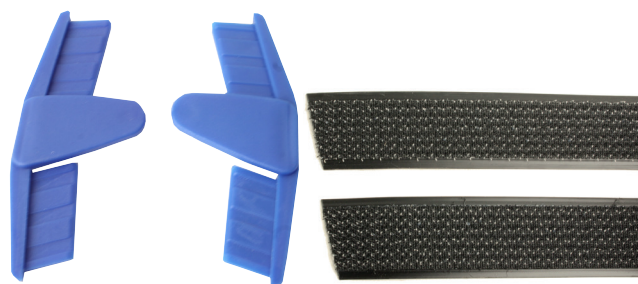

## Lifetime kardborrestativ

- ▶ Kardborre monterad i skenor
- ▶ Slät ovansida
- ▶ Många storlekar

Moppstativ som är tillverkat i eloxerad aluminium med helt slät ovansida, vilket eliminerar smutsfällor.

Kardborren är monterad i skenor på undersidan och kan därmed lätt bytas när den blir sliten.

Ändskydden till stativet finns som reservdel.

Ändskydd till stativ, finns som reservdel.

Utbyteskardborre till stativ.

Lifetime kardborrestativ		
Storlek	Art.nr.	Antal
30 cm	12320	10 st/krt
40 cm	12314	10 st/krt
50 cm	12315	10 st/krt
60 cm	12316	10 st/krt
90 cm	12318	10 st/krt

Utbyteskardborre till Lifetime stativ		
Storlek	Art.nr.	Antal
30 cm	12098	2 st/fp
40 cm	12091	2 st/fp
50 cm	12092	2 st/fp
60 cm	12093	2 st/fp
90 cm	12089	2 st/fp

Ändskydd i plast, till Lifetime stativ	
Art.nr.	Antal
12323	2 st/fp