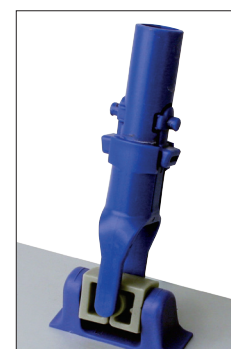

Lifetime QuickSnap stativ

- Enkel snabbkoppling
- Slät ovansida
- Leden kan låsas i sidled

Lifetime Quick-snap är ett högkvalitativt kardborrestativ tillverkat i eloxerad aluminium. Ovansidan är helt slät, vilket eliminerar smutsfällor. Kardborren är monterad i skenor på undersidan och kan lätt bytas ut. Quick-snap-leden (se bild) gör det mycket enkelt att koppla på och av skaft. Leden kan låsas i sidled och rörligheten kan dämpas i fram- och bakled. Möjligheten att låsa stativet i ett läge ger ett större användningsområde för mopningen, t ex golvlister, väggar, ventilationskanaler, tak och belysning.

Möjligheten att låsa stativet i ett läge underlättar mopning av t ex belysning.

Lifetime Quick-snap har en smart quick-snap-led som underlättar snabbkoppling till skaft.

Ändskydd till stativ, finns som reservdel.

Utbyteskardborre till stativ.

Lifetime QuickSnap kardborrestativ		
Storlek	Art.nr.	Antal
30 cm	12028	10 st/krt
40 cm	12005	10 st/krt
60 cm	12006	10 st/krt
90 cm	12007	10 st/krt
120 cm	12319	10 st/krt

Utbyteskardborre till Lifetime QuickSnap-stativ		
Storlek	Art.nr.	Antal
30 cm	12098	2 st/fp
40 cm	12091	2 st/fp
50 cm	12092	2 st/fp
60 cm	12093	2 st/fp
90 cm	12089	2 st/fp
120 cm	12101	2 st/fp