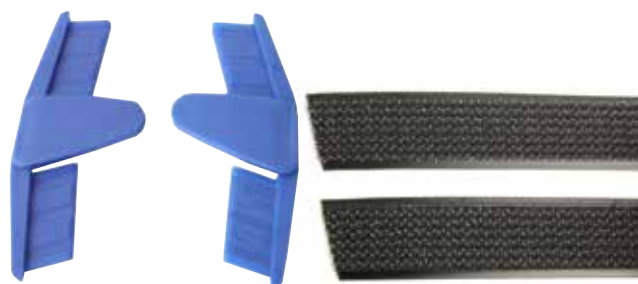

Lifetime kardborrestativ

- ▶ Kardborre monterad i skenor
- ▶ Slät ovansida
- ▶ Många storlekar

Moppstativ som är tillverkat i eloxerad aluminium med helt slät ovansida, vilket eliminerar smutsfällor.

Kardborren är monterad i skenor på undersidan och kan därmed lätt bytas när den blir sliten.

Ändskydden till stativet finns som reservdel.

Ändskydd till stativ, finns som reservdel.

Utbyteskardborre till stativ.

| Lifetime kardborrestativ | | |
|--------------------------|---------|-----------|
| Storlek | Art.nr. | Antal |
| 30 cm | 12322 | 10 st/krt |
| 40 cm | 12314 | 10 st/krt |
| 50 cm | 12315 | 10 st/krt |
| 60 cm | 12316 | 10 st/krt |
| 90 cm | 12318 | 10 st/krt |

| Utbyteskardborre till Lifetime stativ | | |
|---------------------------------------|---------|---------|
| Storlek | Art.nr. | Antal |
| 30 cm | 12090 | 2 st/fp |
| 40 cm | 12091 | 2 st/fp |
| 50 cm | 12092 | 2 st/fp |
| 60 cm | 12093 | 2 st/fp |
| 90 cm | 12089 | 2 st/fp |