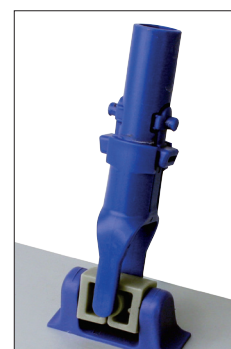

Lifetime QuickSnap stativ

- Enkel snabbkoppling
- Slät ovansida
- Leden kan låsas i sidled

Lifetime Quick-snap är ett högkvalitativt kardborrestativ tillverkat i eloxerad aluminium. Ovansidan är helt slät, vilket eliminerar smutsfällor. Kardborren är monterad i skenor på undersidan och kan lätt bytas ut. Quick-snap-leden (se bild) gör det mycket enkelt att koppla på och av skaft. Leden kan låsas i sidled och rörligheten kan dämpas i fram- och bakled. Möjligheten att låsa stativet i ett läge ger ett större användningsområde för mopningen, t ex golvlister, väggar, ventilationskanaler, tak och belysning.

Ändskydd till stativ, finns som reservdel.

Utbyteskardborre till stativ.

Möjligheten att låsa stativet i ett läge underlättar mopning av t ex belysning.

Lifetime Quick-snap har en smart quick-snap-led som underlättar snabbkoppling till skaft.

Lifetime QuickSnap kardborrestativ		
Storlek	Art.nr.	Antal
30 cm	12028	10 st/krt
40 cm	12005	10 st/krt
60 cm	12006	10 st/krt
90 cm	12007	10 st/krt

Utbyteskardborre till Lifetime QuickSnap-stativ		
Storlek	Art.nr.	Antal
30 cm	12090	2 st/fp
40 cm	12091	2 st/fp
50 cm	12092	2 st/fp
60 cm	12093	2 st/fp
90 cm	12089	2 st/fp