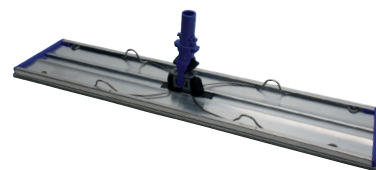

Fästs enkelt på kardborrestativ med hjälp av Adapter Pad. Klarar ca 20 m² lätt smutsade ytor.

STORLEK	ANTAL/KRT	ART.NR
Mopp 40 cm	10 fp/krt	19018
Mopp 60 cm	10 fp/krt	19019
Adapter Pad 40 cm	10 fp/krt	12082
Adapter Pad 60 cm	10 fp/krt	12071

ACTIVA JUST ONCE WET MOP (30% mer material)

Kraftigare, håller mer vätska och fäster direkt på stativet, utan mellanlägg.

STORLEK	ANTAL/KRT	ART.NR
40 cm	10 fp/krt	19022
60 cm	10 fp/krt	19023

*Finns även
som klippta!*

ACTIVA BIO-MOPP 60 x 20 CM

Komposterbar, biologiskt nedbrytbar statisk torrsmopp för lätt och normalt smutsade golv. Rulle med 100 st, perforerad.

STORLEK	ANTAL	ART.NR
Rulle	100 st/rl, 5 rl/krt	19005
Klippt	200 st	19006

ECO HYGIENMOPP 60 x 20 CM

Statisk engångsmopp för torrstädning. Rulle med 100 st, perforerad.

STORLEK	ANTAL	ART.NR
Rulle	100 st/rl, 5 rl/krt	19003
Klippta	200 st	19004

MAX OLJEIMPREGNERAD MOPP 60 x 20 CM