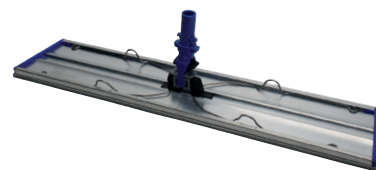

Fästs enkelt på kardborrestativ med hjälp av Adapter Pad. Klarar ca 20 m² lätt smutsade ytor.

STORLEK	ANTAL/KRT	ART.NR
Mopp 40 cm	10 fp/krt	19018
Mopp 60 cm	10 fp/krt	19019
Adapter Pad 40 cm	10 fp/krt	12082
Adapter Pad 60 cm	10 fp/krt	12071

ACTIVA JUST ONCE WET MOP (30% mer material)

Kraftigare, håller mer vätska och fäster direkt på stativet, utan mellanlägg.

STORLEK	ANTAL/KRT	ART.NR
40 cm	10 fp/krt	19022
60 cm	10 fp/krt	19023

*Finns även
som klippta!*

ACTIVA BIO-MOPP 60 x 20 CM

Komposterbar, biologiskt nedbrytbar statisk torrsmopp för lätt och normalt smutsade golv. Rulle med 100 st, perforerad.

STORLEK	ANTAL	ART.NR
Rulle	100 st/rl, 5 rl/krt	19005
Klippt	200 st	19006

MAX OLJEIMPREGNERAD MOPP 60 x 20 CM

Impregnerad torrsmopp, engångs.

STORLEK	ANTAL	ART.NR
Oljeimpr.	50 st/fp, 10 fp/krt	19007

KOMBISTATIV FÖR ENGÅNGSMOPPAR

Aluminiumstativ med fästtrådar för engångsmoppar.