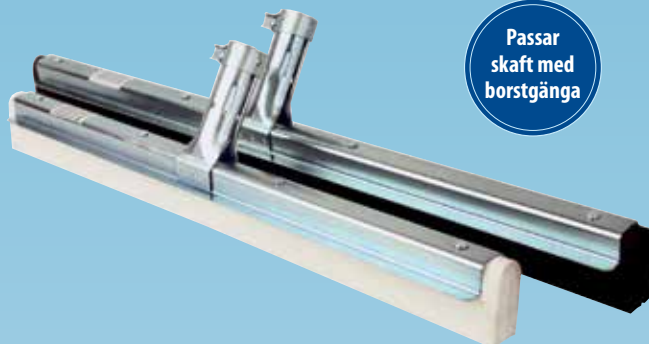

Golvrakor

GOLVRAKA MED PLASTSTOMME

Lätt golvraka. Passar till skaft med borstgänga. 24004 och 24007.

ARTIKEL	ANTAL/FP	ART.NR
Golvraka 35 cm vit	5	23196
Golvraka 45 cm vit	5	23194
Golvraka 55 cm vit	5	23195

Passar skaft med borstgänga

MAX GOLVRAKA MED SKVÄTTKANT

Passar de flesta skaft, med låsskruv.

ARTIKEL	ANTAL/FP	ART.NR
Golvraka 45 cm vit	10	23107
Golvraka 55 cm vit	10	23109
Golvraka 45 cm svart	10	23104
Golvraka 55 cm svart	10	23108
Golvraka 75 cm svart	10	23111

MAX GOLVRAKA UTAN SKVÄTTKANT

Mjukt cellgummi. 35 och 45 cm bredd. Passar de flesta skaft, med låsskruv.

ARTIKEL	ANTAL/FP	ART.NR
Golvraka 35 cm vit	10	23105
Golvraka 45 cm svart	10	23103

ACTIVA BADRUMSRAGA 35 CM