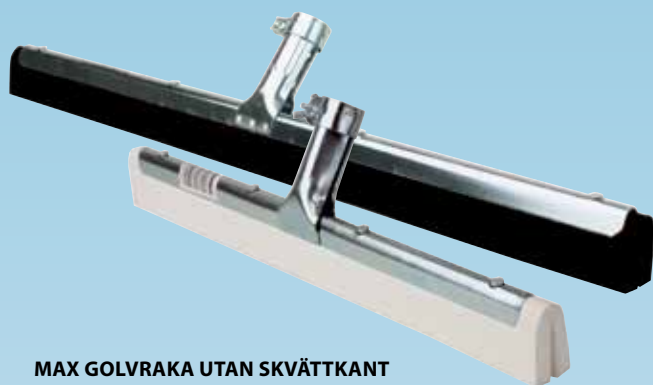

Golvrakor

GOLVRAKA MED PLASTSTOMME

Lätt golvraka. Passar till skaft med borstgänga. 24004 och 24007.

ARTIKEL	ANTAL/FP	ART.NR
Golvraka 35 cm vit	5	23196
Golvraka 45 cm vit	5	23194
Golvraka 55 cm vit	5	23195

Passar skaft med borstgänga

MAX GOLVRAKA MED SKVÄTTKANT

Passar de flesta skaft, med låsskruv.

ARTIKEL	ANTAL/FP	ART.NR
Golvraka 45 cm vit	10	23107
Golvraka 55 cm vit	10	23109
Golvraka 45 cm svart	10	23104
Golvraka 55 cm svart	10	23108
Golvraka 75 cm svart	10	23111

MAX GOLVRAKA UTAN SKVÄTTKANT

Mjukt cellgummi. 35 och 45 cm bredd. Passar de flesta skaft, med låsskruv.

ARTIKEL	ANTAL/FP	ART.NR
Golvraka 35 cm vit	10	23105
Golvraka 45 cm svart	10	23103

ACTIVA BADRUMSRAGA 35 CM