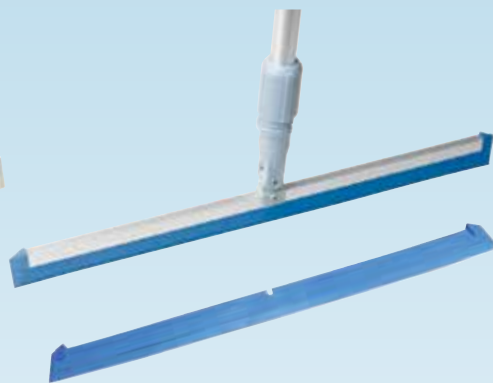

Golvrakor

GOLVRAKA MED PLASTSTOMME

Lätt golvraka. Passar till skaft med borstgänga. 24004 och 24007.

ARTIKEL	ANTAL/FP	ART.NR
Golvraka 35 cm vit	5	23196
Golvraka 45 cm vit	5	23194
Golvraka 55 cm vit	5	23195

För alla lodräta ytor i bad- och duschutrymmen.

ARTIKEL	ANTAL/FP	ART.NR
Badrumsraka 35 cm	1	23204

GOLVRAKA INDUSTRI 75 CM

Industrigolvraka i naturgummi. Klarar mycket stora mängder vatten.

ARTIKEL	ANTAL/FP	ART.NR
Golvraka 75 cm	2	23119

GOLVRAKA FLEXI

Ledad golvraka 45 cm med universalkoppling för skaft. Mjukt gummi.

ARTIKEL	ANTAL/FP	ART.NR
Golvraka 45 cm	12	23112

VILED A MULTI SQUEEGEE

Ledad golvraka. 50 cm, passar alla skaft.

ARTIKEL	ANTAL/FP	ART.NR
Multi Squeegee 50 cm	10	13019
Refillgummi	10	13020