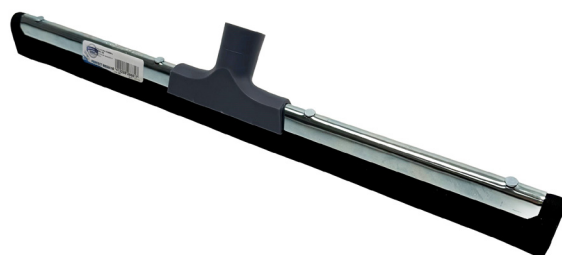

Dura-Flex® Golvraka Easy Fix

På Easy Fix golvskrapa med dubbelbladig Dura-flex® naturgummi kan ett gängat skaft enkelt fästas direkt på skrapan*. Easy Fix golvskrapa används främst för hushållsstädning och lätt professionell städning.

Svart gummi är en bra allroundlösning för hem, skolor och offentlig miljö.

Dura-Flex® Golvraka Easy Fix har en stomme av rostbeständigt galvaniserat stål, fästet för skaftet är i PP och själva rakan är i naturgummi.

Artikel	Dura-Flex® Golvraka Easy Fix
Material	Metall/PP/svart naturgummi
35 cm	Art.nr. 23670
45 cm	Art.nr. 23671

*Passar fransk/tysk och italiensk gänga.