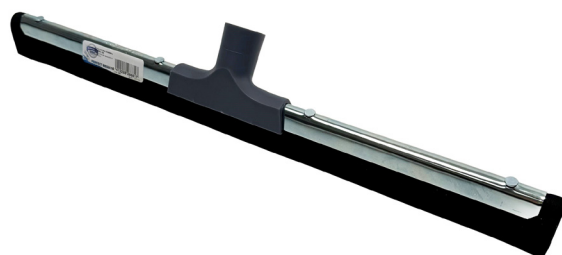

## Dura-Flex® Golvraka Easy Fix

På Easy Fix golvskrapa med dubbelbladig Dura-flex® naturgummi kan ett gängat skaft enkelt fästas direkt på skrapan\*. Easy Fix golvskrapa används främst för hushållsstädning och lätt professionell städning.

Svart gummi är en bra allroundlösning för hem, skolor och offentlig miljö.

Dura-Flex® Golvraka Easy Fix har en stomme av rostbeständigt galvaniserat stål, fästet för skaftet är i PP och själva rakan är i naturgummi.

Artikel	Dura-Flex® Golvraka Easy Fix
Material	Metall/PP/svart naturgummi
35 cm	Art.nr. 23670
45 cm	Art.nr. 23671

\*Passar fransk/tysk och italiensk gänga.