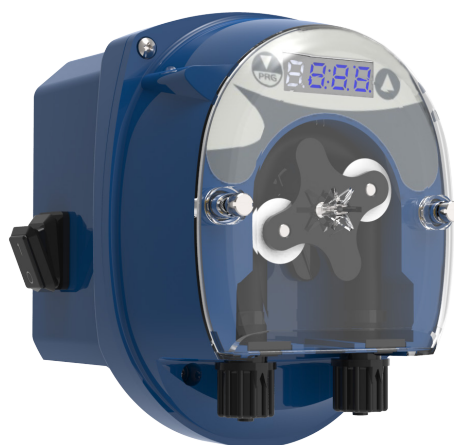

Doseringspump för Activa Bio Drain Force

Doseringspump för avlopp och fettavskiljare. Pumpen är pålitlig och hållbar. Används främst för underhåll av fettavskiljare men är lämplig för många andra applikationer, t.ex. avlopp.

- Avsedd för 1 produkt, doseras med ett förvalt tidsintervall
- Nätansluten, ej batteridrivna
- Upp till 48 inställningsbara intervall
- Snabb och enkel installation
- Lågt underhåll, robust design
- Användarvänlig programmering

Artikelnummer	26142
Användning	Tillsammans med Activa Bio Drain Force, biologisk bearbetning för avlopp/fettavskiljare, art.nr. 38045
Antal/förpackning	Säljs styckvis

Activa Bio Drain Force, biologisk
bearbetning för avlopp/fettavskiljare.
Art.nr. 38045