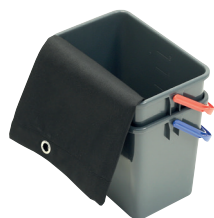

MAX Jr Bas

Art.nr.	29108
Storlek	Mellan
Typ av vagn	Städvagn bas
Mått (LxBxH)	79x56x109 cm
Lastkapacitet	Mellan (65 lit)
Special	Väldigt enkel att montera

MAXA
VAGNEN MED
TILLBEHÖRS-
PAKET!

Ställbart handtag	Ja	Nej			
Handtagsgrepp	Utan	Soft	Gummi		
Säckhållare	70 lit	125 lit	Delbar		
Hjul	100	125	Stora		
Mopplådor	Lock	S	M	L	
6-lit hink	Lock	1	2		
Trådkorgar	Liten	Stor	XL		
xBox	Komplett		Botten		
Tvättpåsar	Liten	Stor	1	2	
Backar	Lock	15 lit	23 lit		
Tröskelklätrare	Ja	Nej			
Svabbutrustning	Ja	Nej			
Krokar	1-2	3-4	5-6	7-8	
Skaftållare	1	2	3	4	5
Flaskållare	Ja	Nej			

TILLBEHÖRSPAKET MAX JR STÄD

Art.nr.	29137
Innehåller:	Hink 6 lit blå och röd Tvättpåse 30 lit svart

MAX JR utrustad
med Tillbehörspaket
MAX JR Stöd

TILLBEHÖRSPAKET MAX JR METOD

Art.nr.	29183
Innehåller:	Duklåda med vipplock x 2 Tvättpåse 30 lit svart Methodhink 25 lit med lock