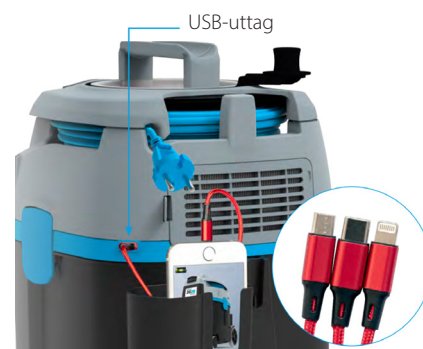

Tillverkad av 50% återvunnet material och är 100% återvinningsbar.

Funktioner

- Tystgående 49 dB(A) - 54 dB(A)
- Elektronisk justerbar hastighet (100 % - 50%)
- Manuell sladdvinda med 12 m blå kabel
- Enkelt att byta sladd själv utan verktyg
- Dammfritt påsbyte med stängningsbar 5-lagers HEPA 13 fleecepåse
- Bekväm stor fotmanövrerad strömbrytare
- 3 parkeringslägen för munstycket på sidorna och bakpå dammsugaren
- 4 fästen bak för extra munstycken (fog, möbel, rundborste etc)
- Mycket lämplig för allergiker med sina 2 x HEPA13 filter (påse + filterkassett)
- Extra lång och bred hjulbas förhindrar tipprisk
- Stora gummibelagda fasta bakhjul och länkhjul fram för tyst gång på hårda golv
- USB-laddare på maskinen 5V / 2.0A

Tillbehör

Damppåse fleece HEPA 13	81053
Filterkassett HEPA 13	82429

TEKNISKA DATA

Volt	220-240 V / 50 Hz
Max. Effekt	700 W
Elektroniskt justerbar hastighet	(350 W-700W)
Luftflöde	38 liter / sec.
Max. sugkraft	210 mbar
Ljudnivå	49-54 dB(A)
Behållare	Plast
Behållare bruttovolym	13 Liter (total)
Filterpåse volym	9 Liter
Kabellängd	12 m
Längd på sugslang	2,5 m
Diameter på slang / sugrör	32 mm
Vikt	5,5 kg
Mått (L x B x H)	38 x 28 x 43 cm

Tillverkad av minst
50%
återvunnet
material
100% återvinningsbar

Art.nr. 80310

Manuell sladdvinda