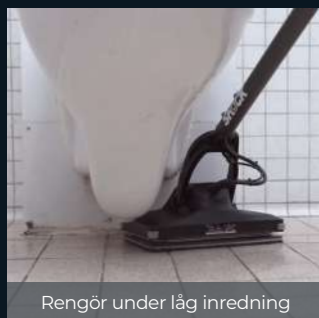

Under det snyggt designade höljet finns en rästark maskin som består av precisionskonstruerade specialkomponenter, uppfunna av vårt interna team. Varje SHOCK driver en skraddarsydd borstlös digital motor, med en kapacitet på 5000 rpm för att leverera maximal rengöringsprestanda. SHOCKs oscillerande drivning har optimerats och testats i över 1500 timmar. Resultatet? En exakt skurcirkel som bokstavligen "SHOCKAR" smutsen från dina golv med enbart vatten.

SHOCK'S NYCKELFUNKTIONER

- Kraftfull oscillerande stötvågsteknik, driven av en 5000 rpm motor, upp till 83 skrubbingar/sekund
- Snabbt byte av viktpaket på 1,8 kg
- Världens lägsta profilhuvud
- Skyddande glidhjul för exakt rengöring

SHOCK använder minimalt med vatten och kraftfulla rörelser för att minska behovet av starka kemikalier.

Det är bättre för vår planet.

Rengör hårda golv och kanter

Rengör under låg inredning

Mattrengöring

Rengör svåråtkomliga ytor

SHOCK är sköljtät men ej vattentät (maskinen får ej användas under vatten men tål att sköljas av)

PRODUKTFÖRDELAR

Snabbt byte av viktpaket

Det snabbt utbytbara viktpaketet lägger på 1,8 kg och ger ett högt tryck för oslagbara resultat.