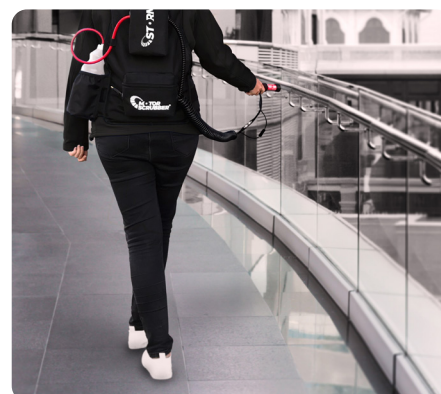

STORM®

Ett nytt sätt att motverka spridning av virus!

Ett smart och enkelt sätt att smidigt desinficera med hög avverkningsgrad. STORM® är ett verktyg som har utvecklats för att kunna användas med befintlig utrustning från Motorscrubber eller som komplett fristående sprayutrustning. Ett högtryckssystem som genom virvelmunstycke skapar en dimma med små, ca 68 microns, partiklar.

Perfekt för

- Offentliga miljöer
- Buss, tåg, tunnelbana
- Sjukvård
- Träningslokaler
- Gallerior

ARTIKEL	ART.NR
STORM® komplett	80415
STORM® endast handtag	80421

TEKNISKA DATA STORM® 80415	
Flöde	77 ml/min = 13 min/lit
Arbetstid	Ca 3-4 tim (kontinuerlig drift ca 1 h 50 min)
Täckning av yta	Ca 75 m ² /lit (600 m ² - 2000 m ² per laddning)
Vikt ryggsäck	4,5 kg
Vikt spray-handtag	0,3 kg