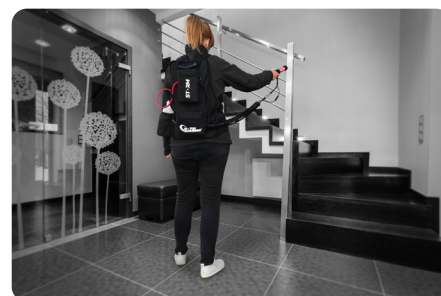

STORM®

Ett nytt sätt att motverka spridning av virus!

Ett smart och enkelt sätt att smidigt desinficera med hög avverkningsgrad. STORM® är ett verktyg som har utvecklats för att kunna användas med befintlig utrustning från Motorscrubber eller som komplett fristående sprayutrustning. Ett högtryckssystem som genom virvelmunstycke skapar en dimma med små, ca 68 microns, partiklar.

Perfekt för

- Offentliga miljöer
- Buss, tåg, tunnelbana
- Sjukvård
- Träningslokaler
- Gallerior

ARTIKEL	ART.NR
STORM® komplett	80415
STORM® endast handtag	80421

TEKNISKA DATA STORM® 80415	
Flöde	77 ml/min = 13 min/lit
Arbetstid	Ca 3-4 tim (kontinuerlig drift ca 1 h 50 min)
Täckning av yta	Ca 75 m ² /lit (600 m ² - 2000 m ² per laddning)
Vikt ryggsäck	4,5 kg
Vikt spray-handtag	0,3 kg