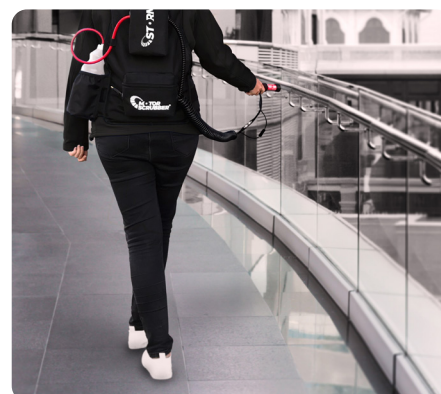

STORM®

Ett nytt sätt att motverka spridning av virus!

Ett smart och enkelt sätt att smidigt desinficera med hög avverkningsgrad. STORM® är ett verktyg som har utvecklats för att kunna användas med befintlig utrustning från Motorscrubber eller som komplett fristående sprayutrustning. Ett högtryckssystem som genom virvelmunstycke skapar en dimma med små, ca 68 microns, partiklar.

Perfekt för

- Offentliga miljöer
- Buss, tåg, tunnelbana
- Sjukvård
- Träningslokaler
- Gallerior

ARTIKEL	ART.NR
STORM® komplett	80415
STORM® endast handtag	80421

TEKNISKA DATA STORM® 80415	
Flöde	77 ml/min = 13 min/lit
Arbetstid	Ca 3-4 tim (kontinuerlig drift ca 1 h 50 min)
Täckning av yta	Ca 75 m ² /lit (600 m ² - 2000 m ² per laddning)
Vikt rygsäck	4,5 kg
Vikt spray-handtag	0,3 kg