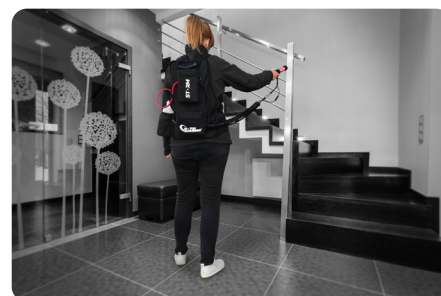

STORM®

Ett nytt sätt att motverka spridning av virus!

Ett smart och enkelt sätt att smidigt desinficera med hög avverkningsgrad. STORM® är ett verktyg som har utvecklats för att kunna användas med befintlig utrustning från Motorscrubber eller som komplett fristående sprayutrustning. Ett högtryckssystem som genom virvelmunstycke skapar en dimma med små, ca 68 microns, partiklar.

Perfekt för

- Offentliga miljöer
- Buss, tåg, tunnelbana
- Sjukvård
- Träningslokaler
- Gallerior

ARTIKEL	ART.NR
STORM® komplett	80415
STORM® endast handtag	80421

TEKNISKA DATA STORM® 80415	
Flöde	77 ml/min = 13 min/lit
Arbetstid	Ca 3-4 tim (kontinuerlig drift ca 1 h 50 min)
Täckning av yta	Ca 75 m ² /lit (600 m ² - 2000 m ² per laddning)
Vikt rygsäck	4,5 kg
Vikt spray-handtag	0,3 kg