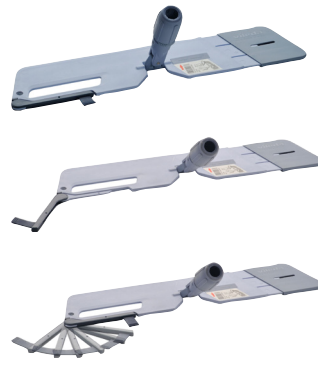

Swep Duo Plus moppstativ

Enklare, mer hygienisk och mer ergonomisk

Produktbeskrivning

Swep Duo Plus är ett lätt och slitstarkt moppstativ som passar både Swep Duo och Swep Single. Stativet är dubbelsidigt och vändbart med assymetriska ändrar som kommer åt på de flesta ställen. Stativet har förstärkt 3D-koppling (leden) för minimering av slitage. Grepphålet ger ett stadigt grepp när moppen träs på. Tillvekat av polypropylen.

Användningsområde

Swep Duo moppstativ används vid moppning av golv, väggar, trappor och även tak. Den stora fördelen är funktionen som gör hanteringen av moppbytet snabbare, mer hygienisk och mer ergonomiskt.

Swep Duo moppstativ kan även med fördel användas till Swep Single moppar.

Kundfördelar:

Enkelt att använda:

Ta tag i fingerstroppen och dra den lätt mot dig. Den lossnar automatiskt den smutsiga moppen från stativet.

Hygienisk:

Du slipper beröring av den smutsiga moppen då den skall läggas i tvättsäcken. Moppstativet kan även autoklaveras.

Förbättrad ergonomi:

Eftersom det behövs minimal kraft för att ta av mopparna så besparar du din kropp från förslitningsskador.