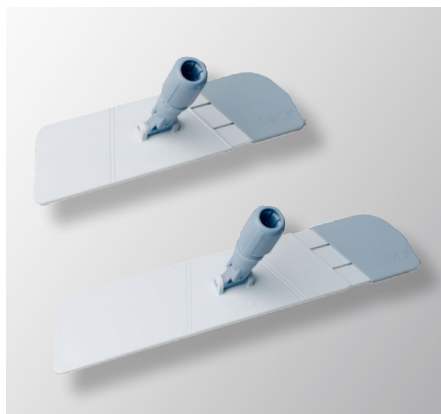

# Swep Single moppstativ

## Mycket lätt mopplatta med fjädrande ände

### Produktbeskrivning

Swep Single är stativet du använder till vårt Swep Single system. Stativet har trapetsformade ändrar som är idealiska för hörn, trappor och svåråtkomliga ytor.

Mopplattan är tillverkad i polypropylen och bör torkas ren emellanåt.

### Kundfördelar:

- ✓ Trapetsformade ändrar för åtkomst i hörn, trappor och andra svåråtkomliga ställen.
- ✓ Går att ställa på högkant och borsta ut smutsen från hörnen.
- ✓ Lätt men på samma gång stark konstruktion i polypropylen.