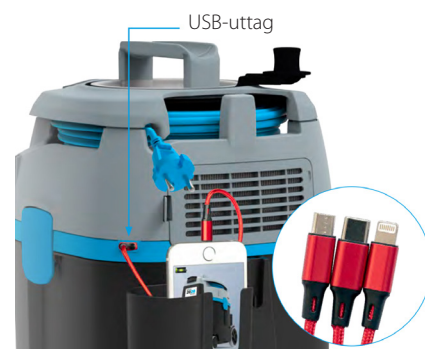

Funktioner

- Tystgående 49 dB(A) - 54 dB(A)
- Elektronisk justerbar hastighet (100 % - 50%)
- Manuell sladdvinda med 12 m blå kabel
- Enkelt att byta sladd själv utan verktyg
- Dammfritt påsbyte med stängningsbar 5-lagers HEPA 13 fleecepåse
- Bekväm stor fotmanövrerad strömbrytare
- 3 parkeringslägen för munstycket på sidorna och bakpå dammsugaren
- 4 fästen bak för extra munstycken (fog, möbel, rundborste etc)
- Mycket lämplig för allergiker med sina 2 x HEPA13 filter (påse + filterkassett)
- Extra lång och bred hjulbas förhindrar tipprisk
- Stora gummibelagda fasta bakhjul och länkhjul fram för tyst gång på hårda golv
- USB-laddare på maskinen 5V / 2.0A

Tillbehör

Damppåse fleece HEPA 13	81053
Filterkassett HEPA 13	82429

TEKNISKA DATA

Volt	220-240 V / 50 Hz
Max. Effekt	700 W
Elektroniskt justerbar hastighet	(350 W-700W)
Luftflöde	38 liter / sec.
Max. sugkraft	210 mbar
Ljudnivå	49-54 dB(A)
Behållare	Plast
Behållare bruttovolym	13 Liter (total)
Filterpåse volym	9 Liter
Kabellängd	12 m
Längd på sugslang	2,5 m
Diameter på slang / sugrör	32 mm
Vikt	5,5 kg
Mått (L x B x H)	38 x 28 x 43 cm

Tillverkad av
50% återvunnet
material!
100%
återvinningsbar!

Art.nr. 80310

USB-uttag