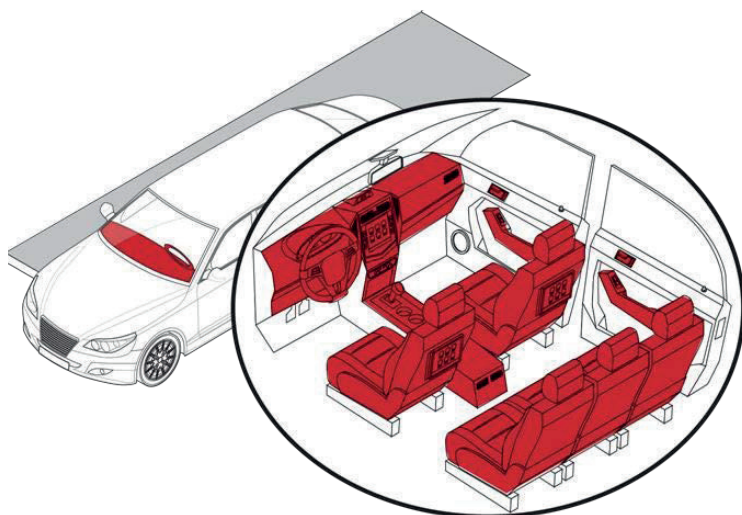

Oxivir Excel® Wipe & Foam

Rengöring och desinficering av bilar och transportfordon